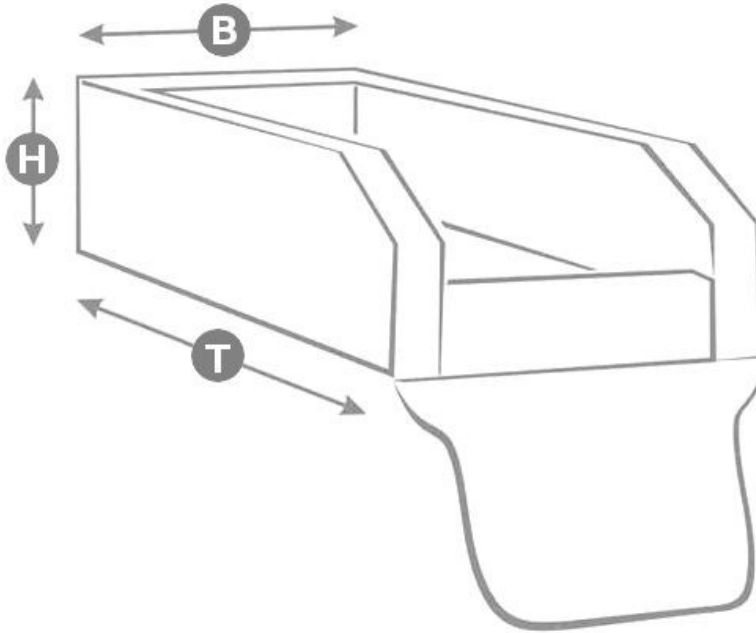

Maßangaben für Rücksitz-Hundebett (Standardmaß)

Außenmaße:

XS: 57 x 65 x 45 cm (B x T x H)

S: 57 x 75 x 45 cm (B x T x H)

M: 57 x 85 x 45 cm (B x T x H)

L: 57 x 95 x 45 cm (B x T x H)

XL: 57 x 105 x 45 cm (B x T x H)