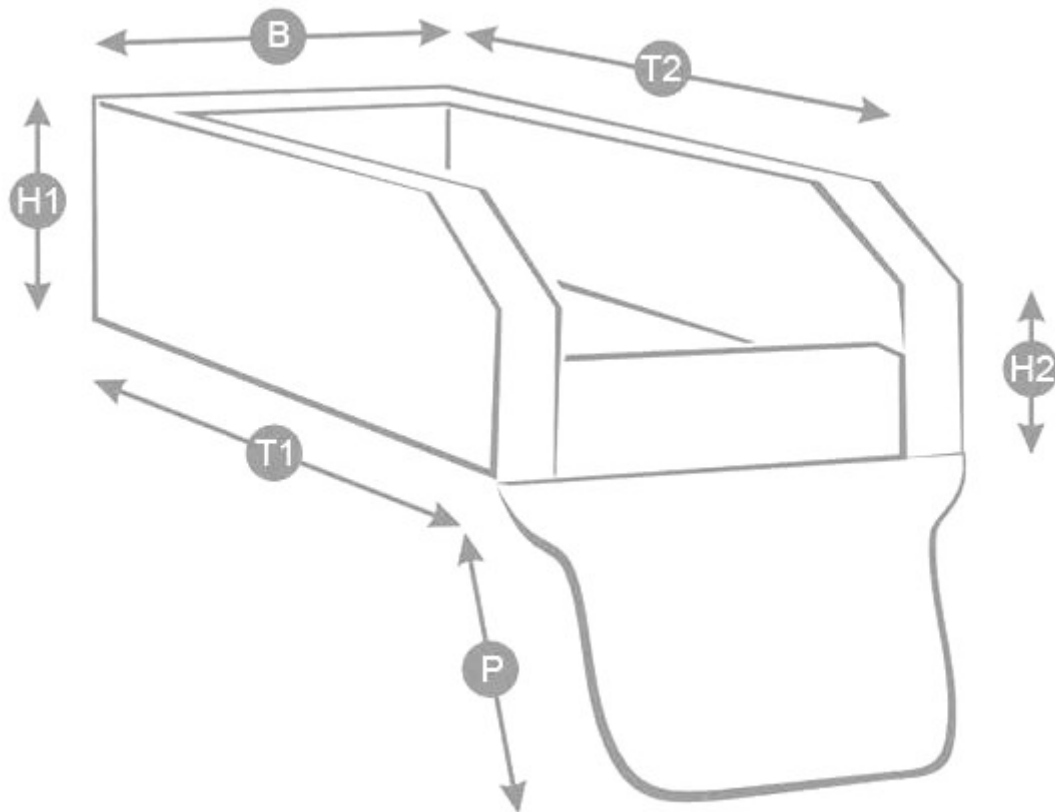

Rücksitz-Hundebett (Wunschmaß)

Bitte geben Sie Ihr Wunschmaß ein

Maße werden in ganzen cm angegeben

B

max 90

T1

max 140

T2

max 140

H1

max 80

H2

max 80

P

max 80